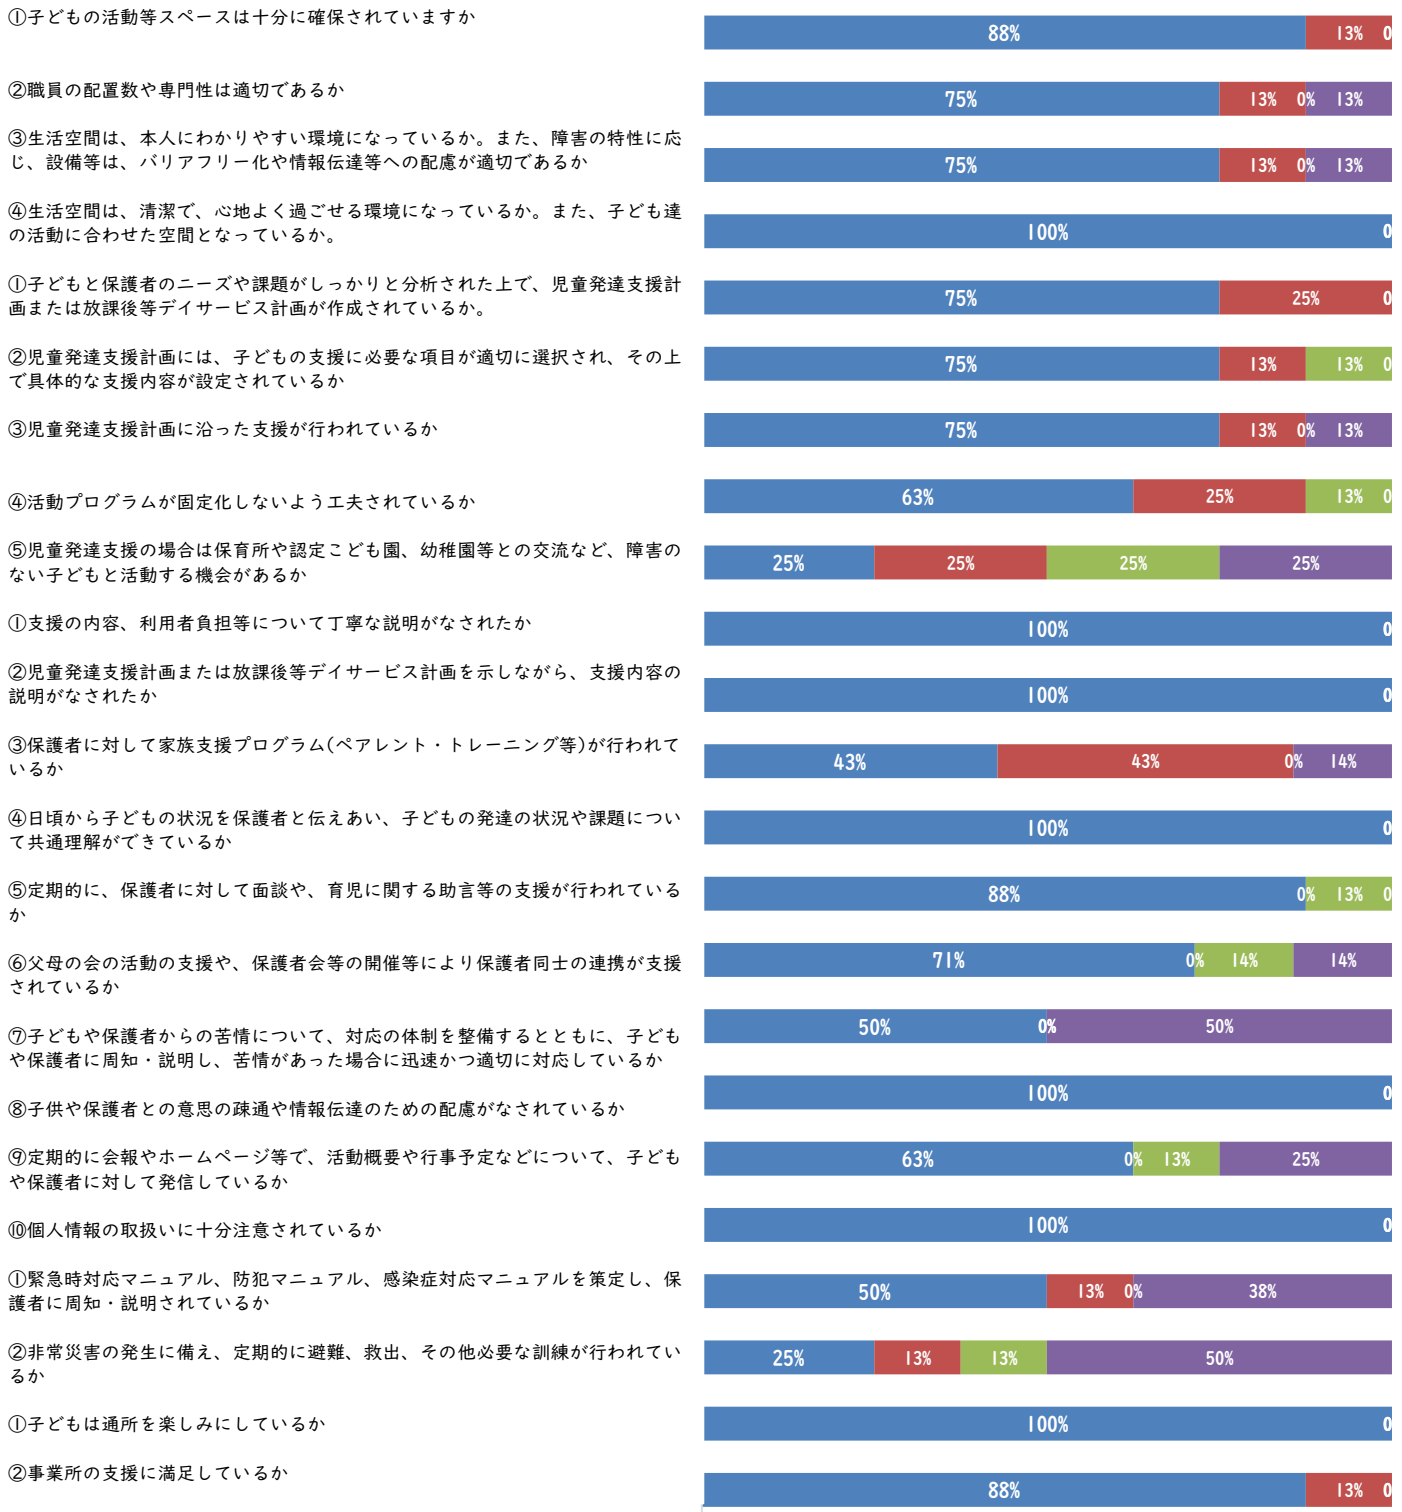

# プレイジム 事業所評価アンケート結果

## 児童発達支援 2018.10

■ はい ■ どちらともいえない ■ いいえ ■ わからない

回収率72.7% (11件中8件回収)

# 放課後等デイサービス 2018.10

■ はい ■ どちらともいえない ■ いいえ ■ わからない

回収率76.3% (38件中29件回収)