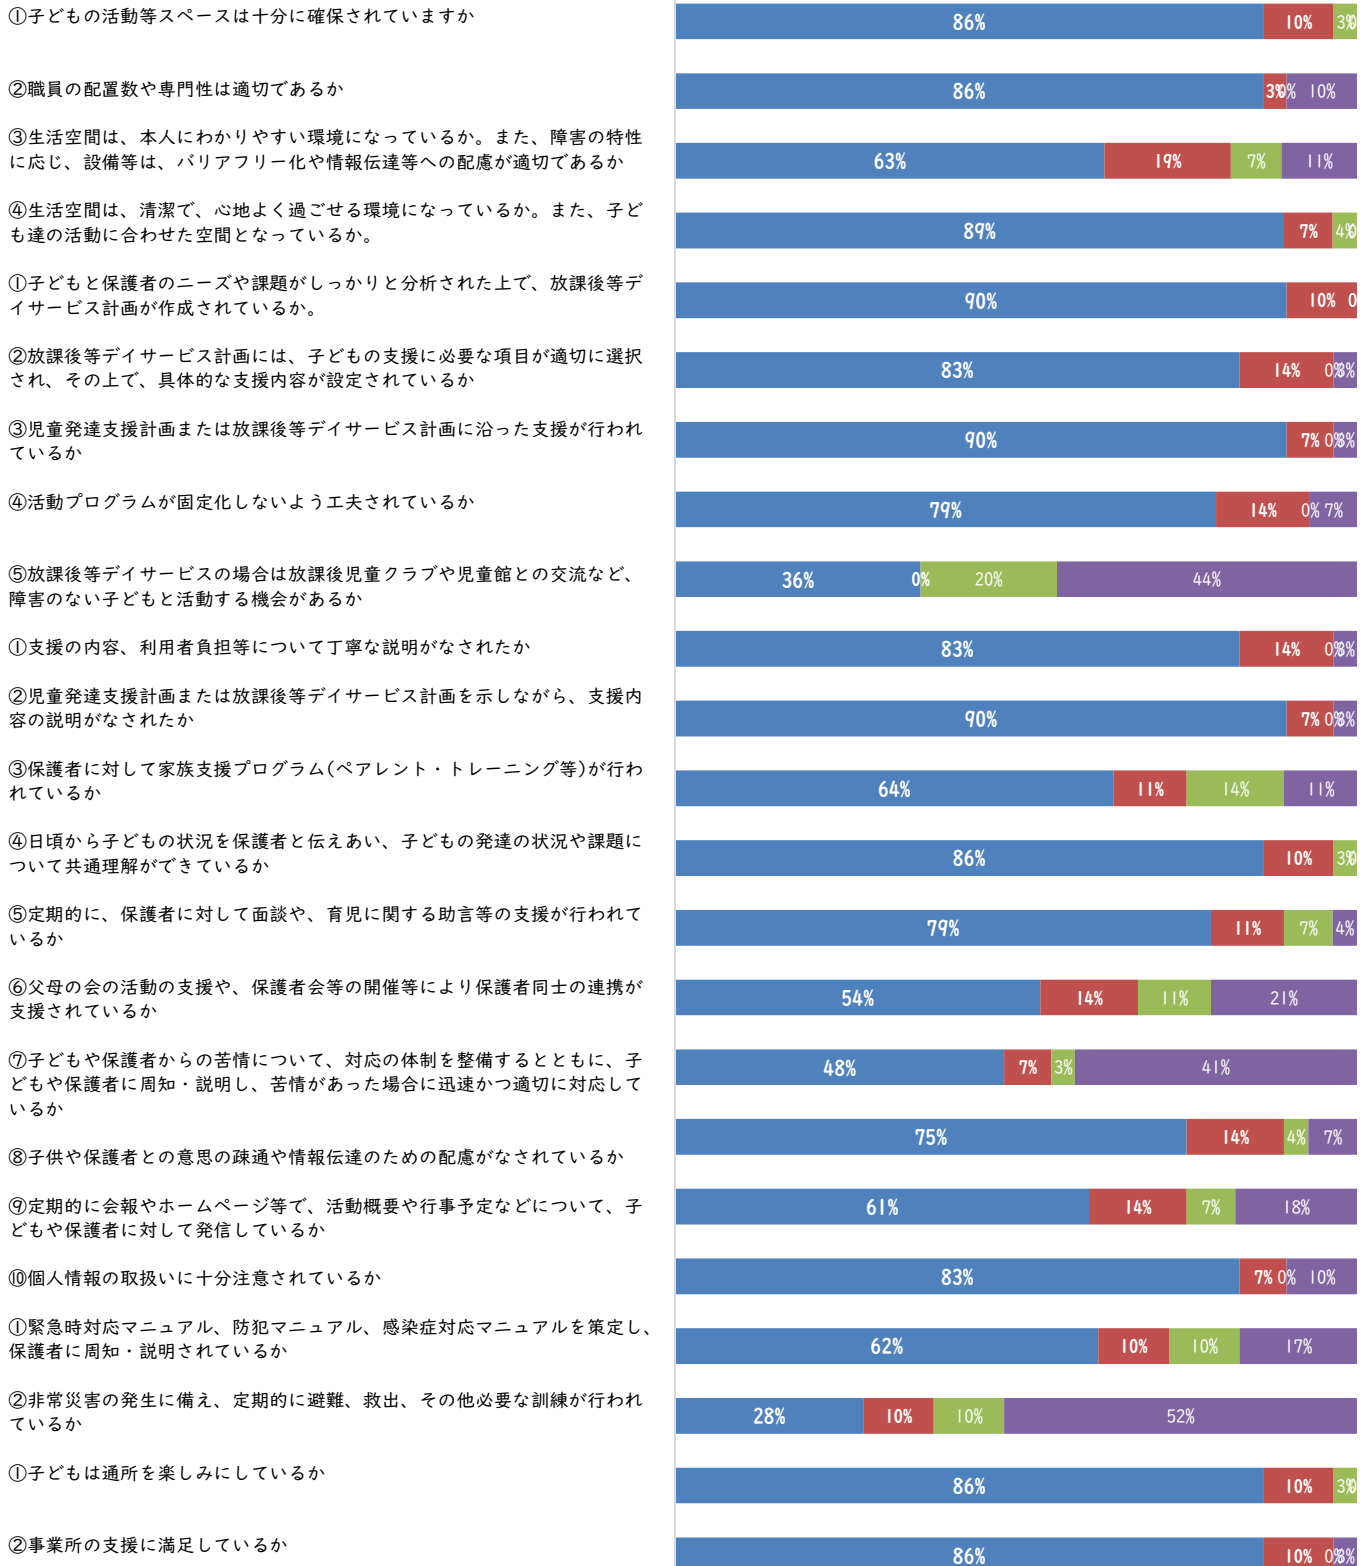

## 児童発達支援 2018.10

■ はい ■ どちらともいえない ■ いいえ ■ わからない

回収率72.7% (11件中8件回収)

# 放課後等デイサービス 2018.10

■ はい ■ どちらともいえない ■ いいえ ■ わからない

回収率76.3% (38件中29件回収)